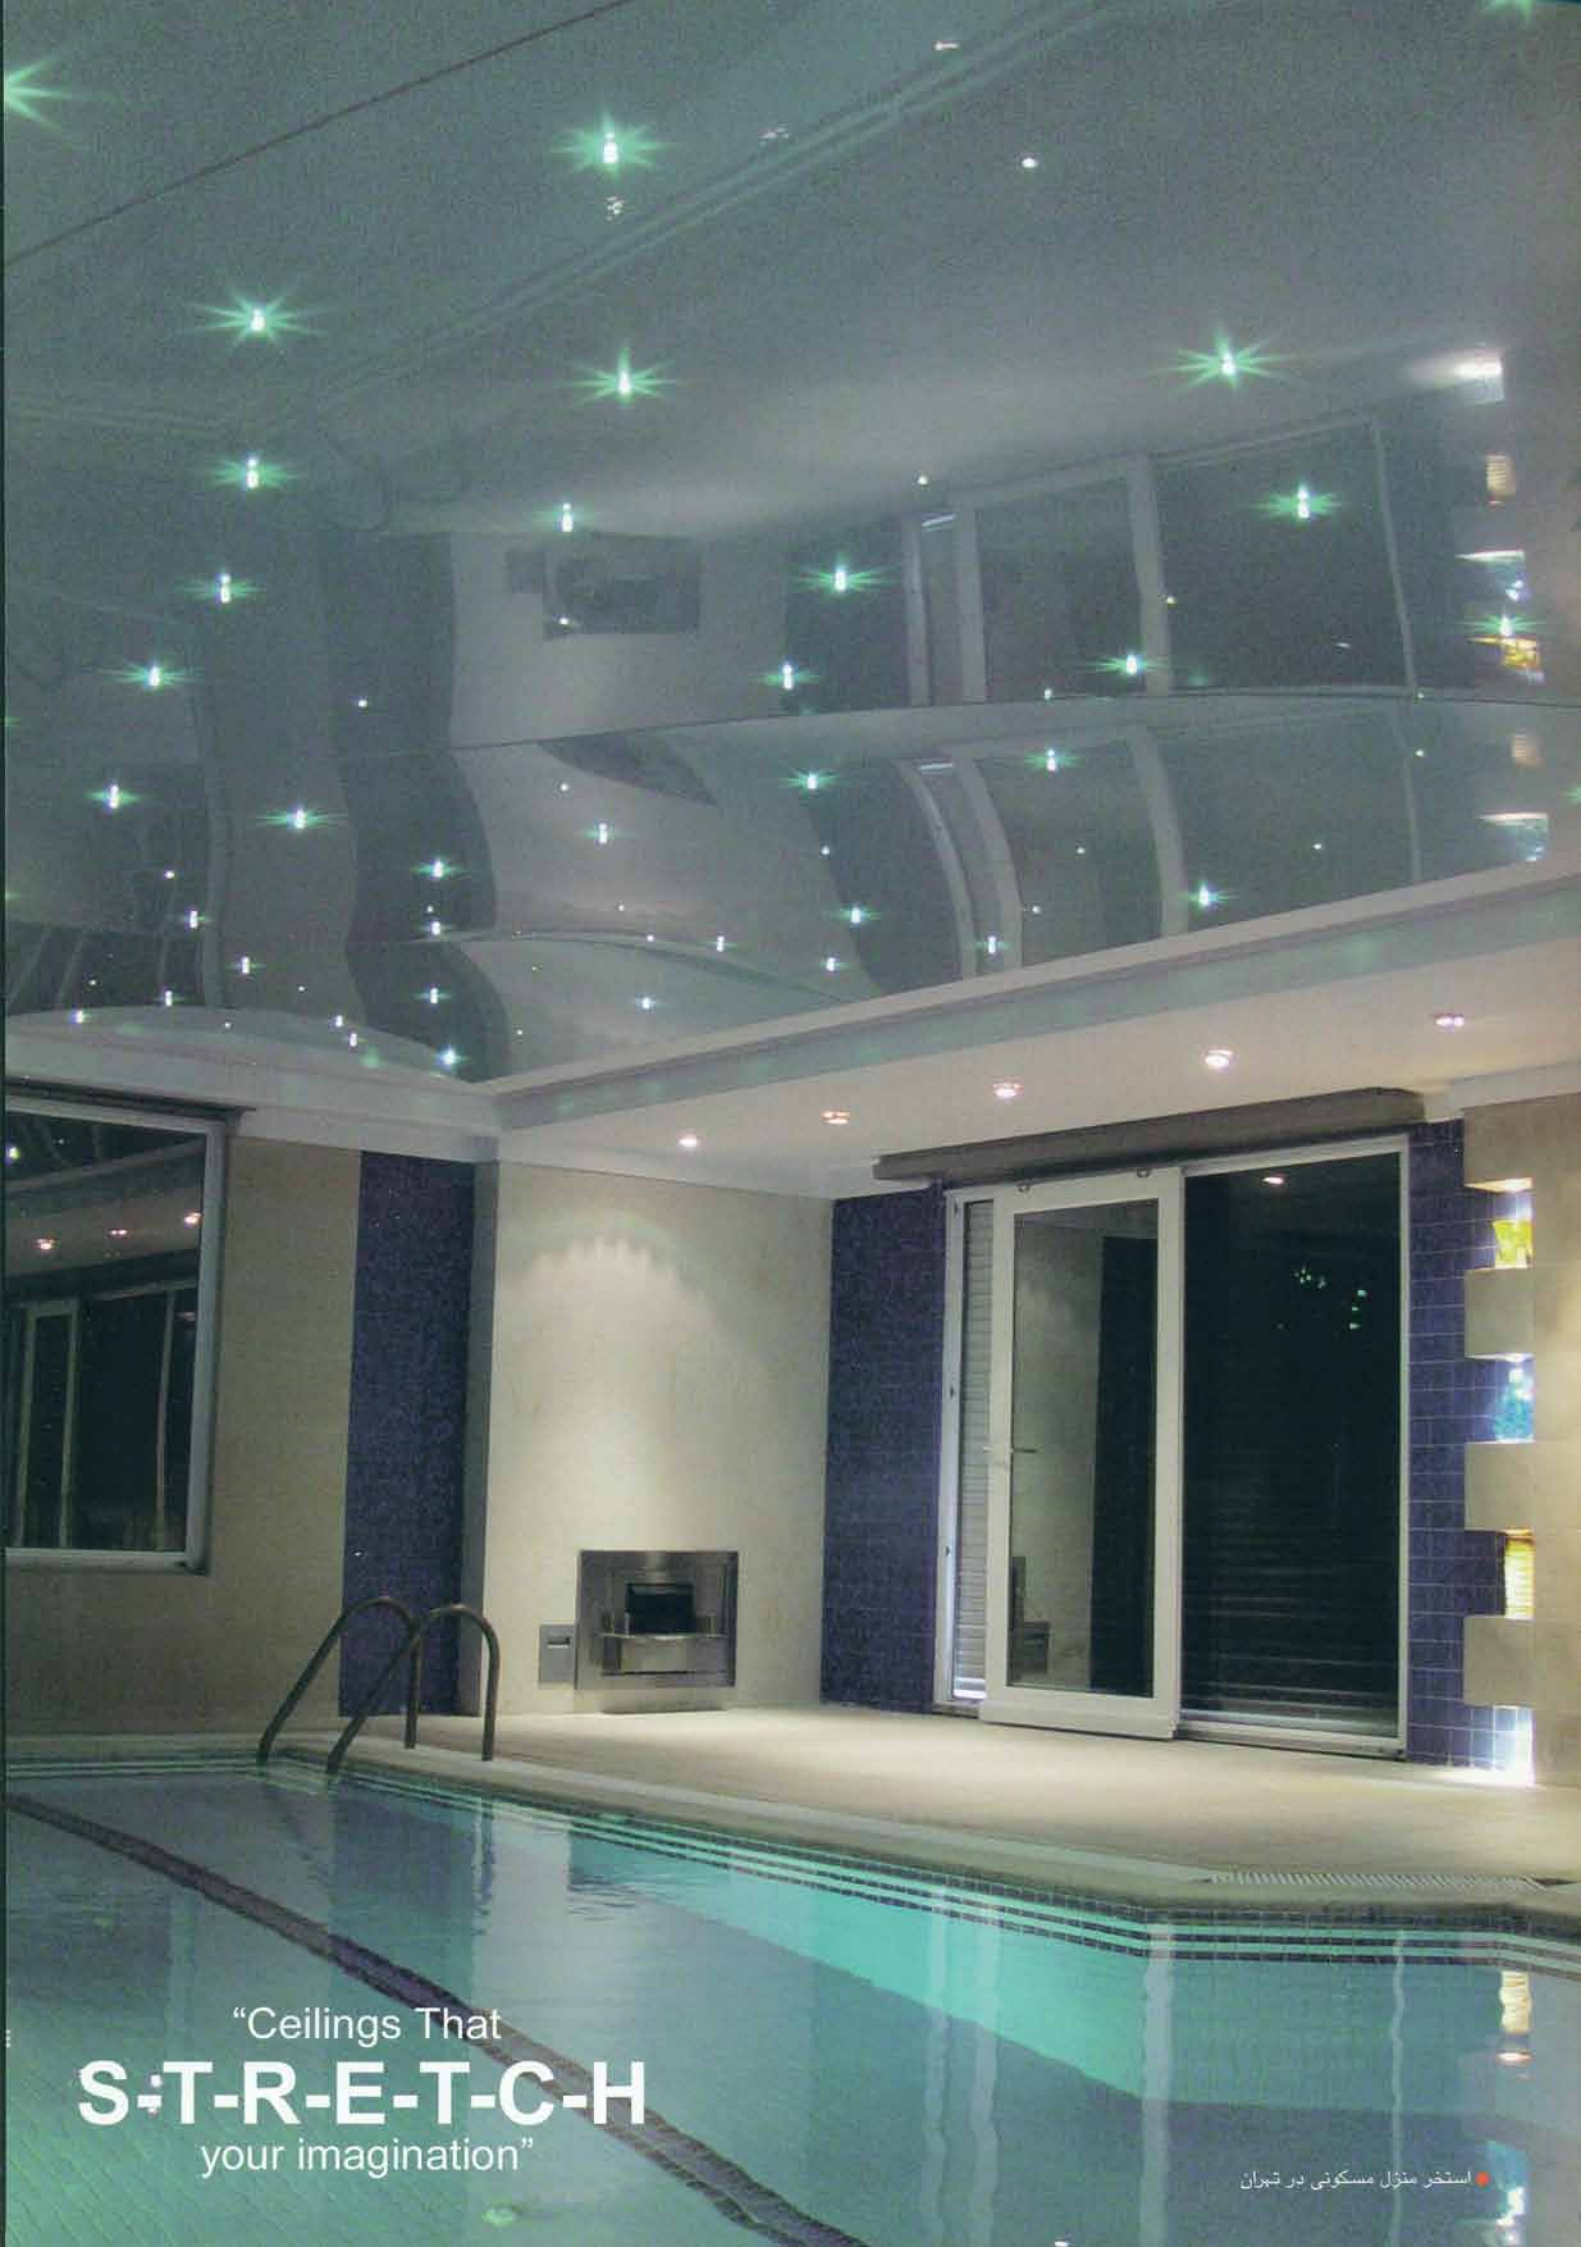

“Ceilings That
S-T-R-E-T-C-H
your imagination”