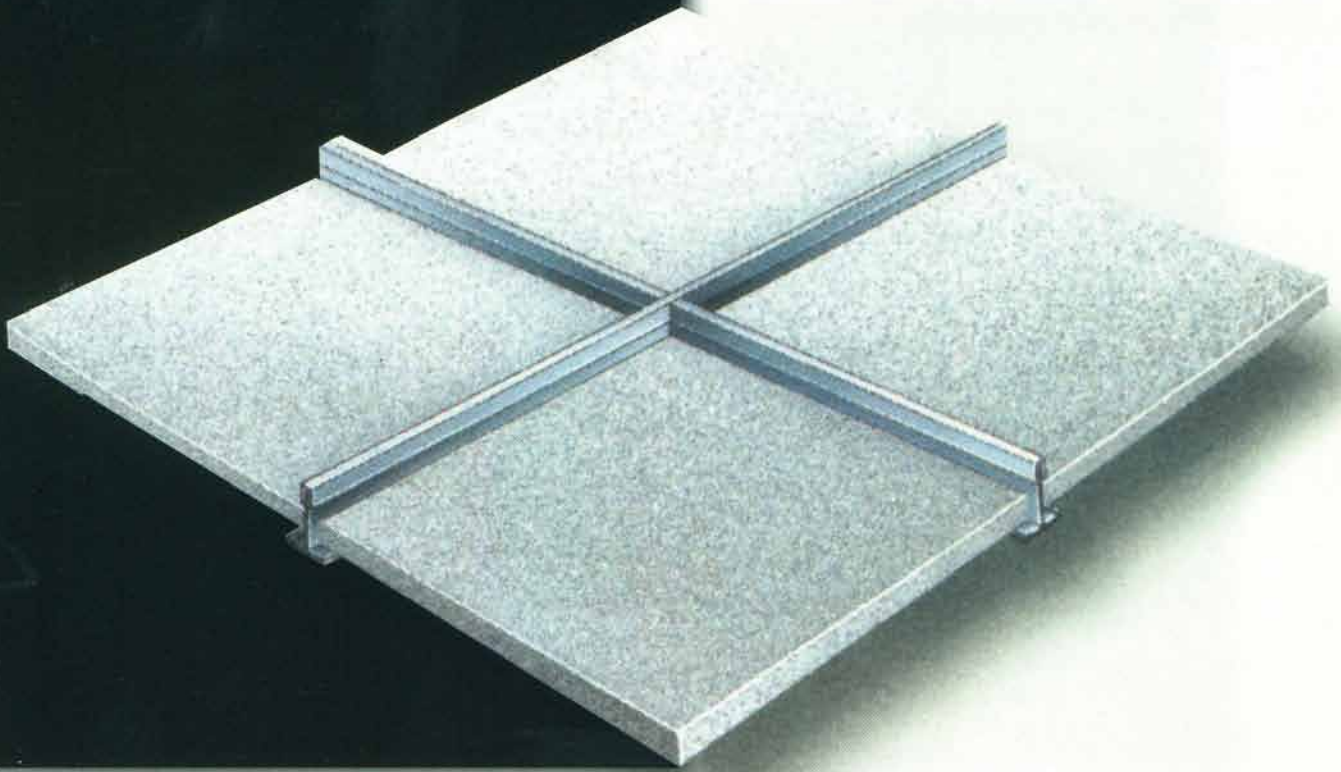

دیوارهای پیش ساخته کتاف:

دیوارهای جداکننده کتاف دیوارهایی غیر یاربر است که شامل یکسری قاب های فلزی میباشد که صفحات گچی بوسیله پیچ مخصوص بر روی آن نصب میشود. سطح این صفحات بوسیله بتونه و نوار مربوطه درزگیری شده به طوری که در انتها یک سطح یکپارچه و بدون درز با قابلیت رنگ آمیزی و باهرو ع پوشش دهایی دیگر را خواهد داشت. دیوارهای کتاف در واقع یک راه حل ساده و کامل برای جداکننده ها در فضاهای اداری، تجاری و مسکونی و ... میباشد.

سقف های کاذب کتاف:

سقف های کاذب کتاف قابلیت استفاده در بسیاری از فضاها را دارد. در این ساختار کمیت هایی مانند مقاومت فیزیکی، مقاومت در برابر حریق، عایق صوتی و حرارتی قابل دستیابی است. اجرای سریع و آسان، زیرسازی و نصب صفحات عاملی مهم در سرعت بالای اجرای این ساختار است. این نوع سقف کاذب همچنین قابلیت اجراء به صورت انواع طرح های تزئینی (دکوراتیو) را دارا می باشند.

دکتر مهندسی شرکت سرمایه گذاری مسکن

سقف کاذب مشبک ای. ام. اف.

False Ceiling
AMF

گامی نو در تکنولوژی سقف های کاذب:

سقف کاذب AMF:

یکی از کاربردی ترین انواع سقف های کاذب میباشد که نصب آسان و قیمت مناسب را یکجا گرد هم آورده است. این نوع سقف کاذب ساخته شده از انواع سنگها و مواد معدنی موجود در طبیعت است.